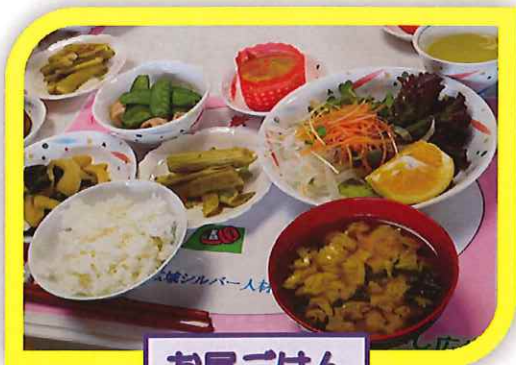

なかよし広場

令和2年度予定日

<第2・4木曜日 計 20回 >

4月		5月		6月		7月		8月		9月	
9日	23日	14日	21日	11日	25日	9日				10日	24日
10月		11月		12月		1月		2月		3月	
8日	22日	12日	26日	10日	24日	14日	28日	25日		11日	25日

60才以上で、善通寺市、まんのう町、琴平町在住の方が対象

会 場：讃岐の宮 香川県護国神社 参集殿広間（駐車場有）

時 間：午前10時 ~ 午後1時30分

利用料金：1回 800円（食事付き）

お昼ごはん

仲善シルバー
<電話>
63-1366