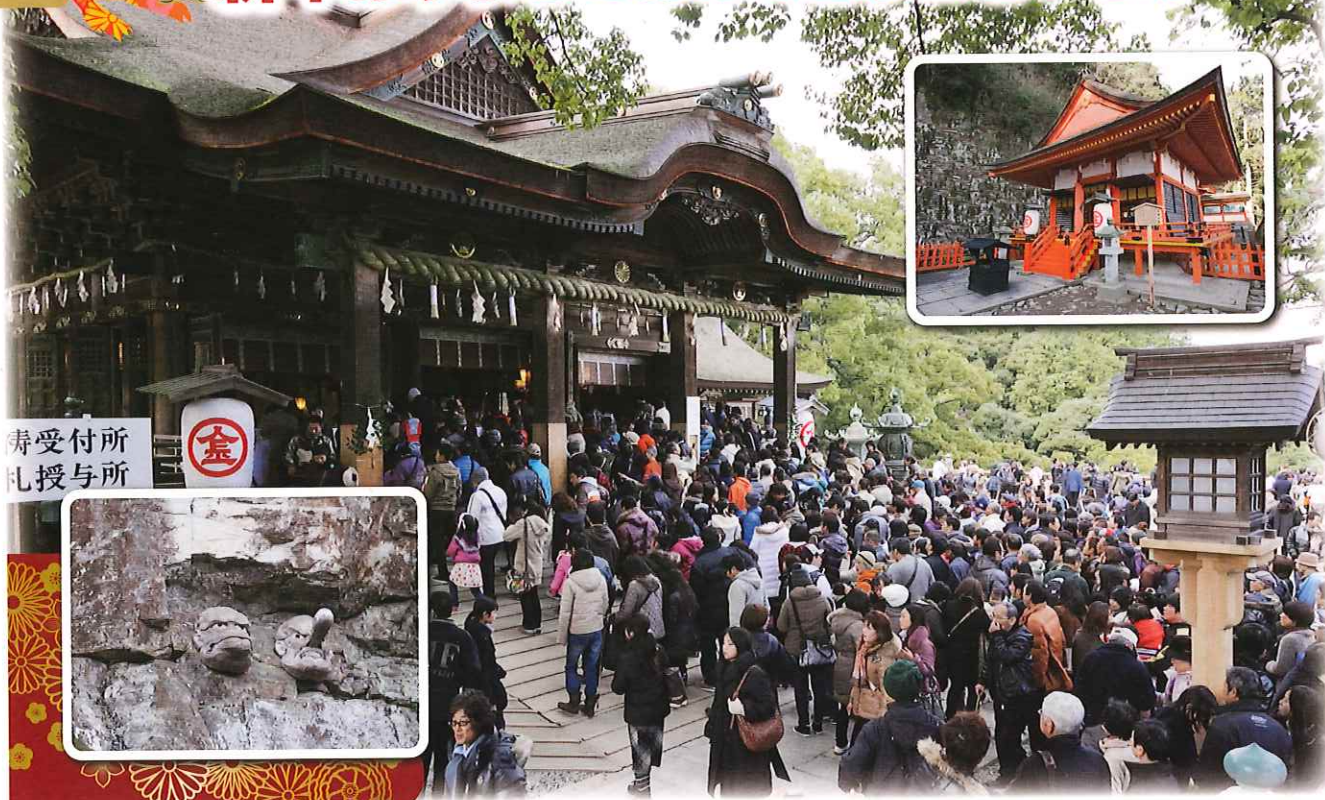

仲善シルバーだより

第62号
新春号
令和2年1月15日

善通寺市

まんのう町

琴平町

発行：公益社団法人仲善広域シルバー人材センター
〒765-0053 香川県善通寺市生野町783番地1
TEL 0877-63-1366 FAX 0877-63-3861

新年あけましておめでとうございます

(写真：金刀比羅宮)

こんぴらさん

目次

新年のご挨拶・役員紹介	2
令和元年度上半期事業実績	3
会員募集	3
年男・年女のご紹介	4
同好会だより	5
シルバー作品展	5
講習会だより	6
ボランティア活動	7
アンケート調査結果報告	7
配分金支払日・確定申告について	8
事務局だより・編集後記	8

金刀比羅宮は、江戸時代には「一生に一度はこんぴら参り」と言われ、現在もご利益を求め多くの人々が訪れる人気の神社です。

象頭山の山頂近く(海拔421m)に鎮座します^{いづたま}巖魂神社(奥社)は、近年、御本宮に次ぐパワースポットとして脚光を浴びています。

^{いづたま}巖魂神社(奥社)からの眺望はすばらしく、琴平の町から讃岐平野、さらには瀬戸内海まで一望千里です。

また、^{いづたま}巖魂神社(奥社)の断崖の上方には、天狗とカラス天狗の彫り物があります。平野を見下ろしながら、讃岐を守っています。