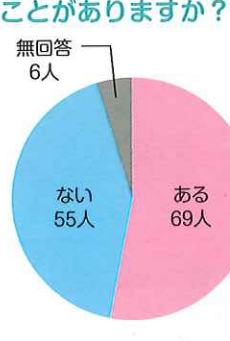

### 視察研修にいられました!

令和元年7月11日(木)  
大阪府門真市  
シルバーセンターより  
「仲善広場」の  
視察研修にいられました。

## アンケート調査結果報告

### 地域住民の方へのアンケート

対象者：シルバー作品展(善通寺市民文化祭) 来場者 (130人)

① シルバーセンターは  
ご存じですか?

② それは何で知りましたか?  
(複数回答可)

③ お仕事を依頼された  
ことがありますか?

④ それはどんなお仕事  
でしたか? (複数回答可)

⑤ シルバーセンターについてどう感じているか、ご意見をお聞かせください。

- 日常的な小さな事を依頼できる事は、とてもよい。
- お人柄がよく、丁寧に仕事をしてくれた。
- 経験を生かした、しっかりしたお仕事をしてもらえて、うれしい。
- 技術にばらつきがあると聞いたことがある。
- 仕事の質にムラがある。
- 人を選べない(どんな人がいるかわからない)。

## 事務局だより