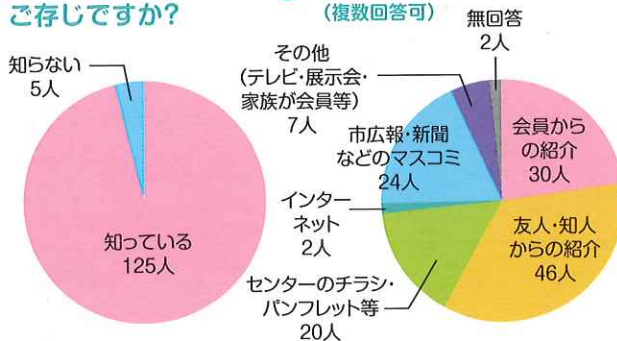

アンケート調査結果報告

地域住民の方へのアンケート

対象者：シルバー作品展(善通寺市民文化祭) 来場者 (130人)

① シルバーセンターは
ご存じですか?

② それは何で知りましたか?
(複数回答可)