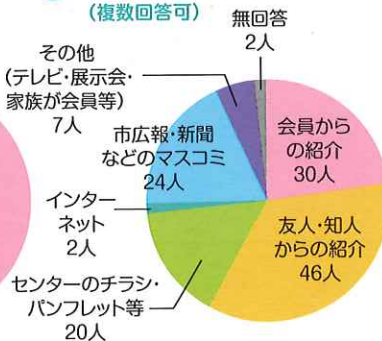

### 「タッチの癒し」 施設訪問

令和元年  
10月2日(水)~21日(月)

仙遊荘・白百合荘・満濃荘・  
仲南荘・ねんりんの家・  
ねんりん荘 30名

### 視察研修にいられました!

令和元年7月11日(木)  
大阪府門真市  
シルバーセンターより  
「仲善広場」の  
視察研修にいられました。

## アンケート調査結果報告

### 地域住民の方へのアンケート

対象者：シルバー作品展(善通寺市民文化祭) 来場者 (130人)

① シルバーセンターは  
ご存じですか?

② それは何で知りましたか?  
(複数回答可)

③ お仕事を依頼された  
ことがありますか?

④ それはどんなお仕事  
でしたか? (複数回答可)

⑤ シルバーセンターについてどう感じているか、ご意見をお聞かせください。

- 日常的な小さな事を依頼できる事は、とてもよい。
- お人柄がよく、丁寧に仕事をしてくれた。
- 経験を生かした、しっかりしたお仕事をしてもらえて、うれしい。
- 技術にばらつきがあると聞いたことがある。
- 仕事の質にムラがある。
- 人を選べない(どんな人がいるかわからない)。