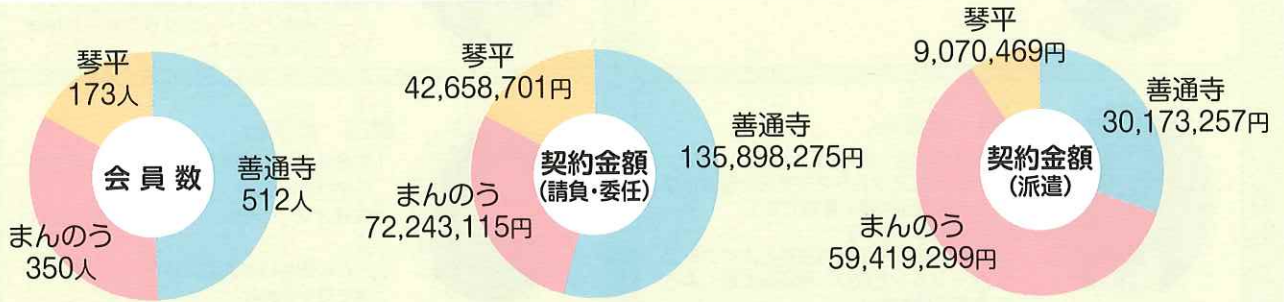

## 令和元年度 事業実績 (上半期 4月～9月)

区分 地区	会員数(人)	請負・委任		派遣		合計	
		件数(件)	契約金額(円)	件数(件)	契約金額(円)	件数(件)	契約金額(円)
善通寺	512	1,883	135,898,275	254	30,173,257	2,137	166,071,532
まんのう	350	1,293	72,243,115	253	59,419,299	1,546	131,662,414
琴平	173	717	42,658,701	25	9,070,469	742	51,729,170
合計	1,035	3,893	250,800,091	532	98,663,025	4,425	349,463,116