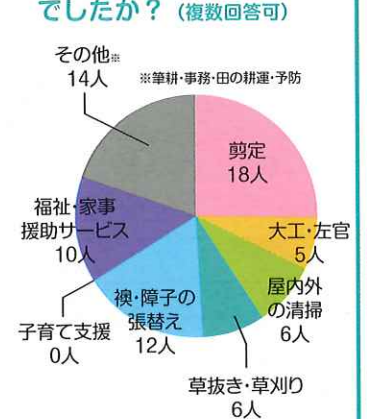

### 視察研修にいられました!

令和元年7月11日(木)  
大阪府門真市  
シルバーセンターより  
「仲善広場」の  
視察研修にいられました。

## アンケート調査結果報告

### 地域住民の方へのアンケート

対象者：シルバー作品展(善通寺市民文化祭) 来場者 (130人)

① シルバーセンターは  
ご存じですか?

② それは何で知りましたか?  
(複数回答可)

③ お仕事を依頼された  
ことがありますか?

④ それはどんなお仕事  
でしたか? (複数回答可)

⑤ シルバーセンターについてどう感じているか、ご意見をお聞かせください。

- 日常的な小さな事を依頼できる事は、とてもよい。
- お人柄がよく、丁寧に仕事をしてくれた。
- 経験を生かした、しっかりしたお仕事をしてもらえて、うれしい。
- 技術にばらつきがあると聞いたことがある。
- 仕事の質にムラがある。
- 人を選べない(どんな人がいるかわからない)。

## 事務局だより